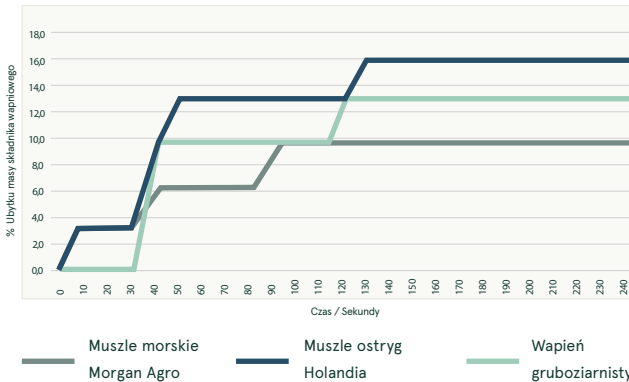

Mocniejsze upierzenie

Więcej jaj

## Sposób użycia:

DODAC 50 G SUPLEMENTU MUSZLE MORSKIE DO 1 KG KARMY

95% karmy

5% muszli morskich

## Dowód naukowy

SPRAWDŹ FAKTY, DANE I WYNIKI