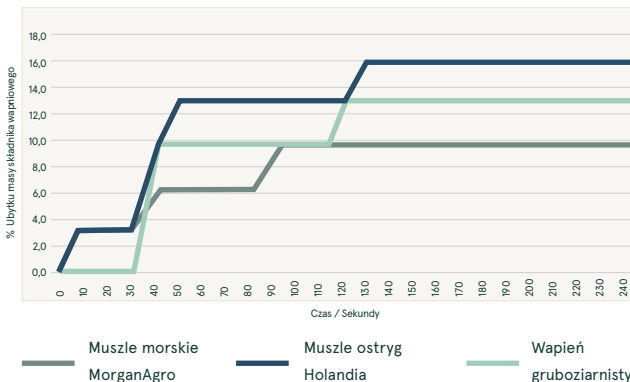

Mocniejsze upierzenie

Więcej jaj

Sposób użycia:

DODACЬ 100 G SUPLEMENTU
MUSZLE MORSKIE DO
1 KG KARMY

90% karmy

10% muszli morskich

Dowód naukowy

SPRAWDŹ **FAKTY, DANE I WYNIKI**